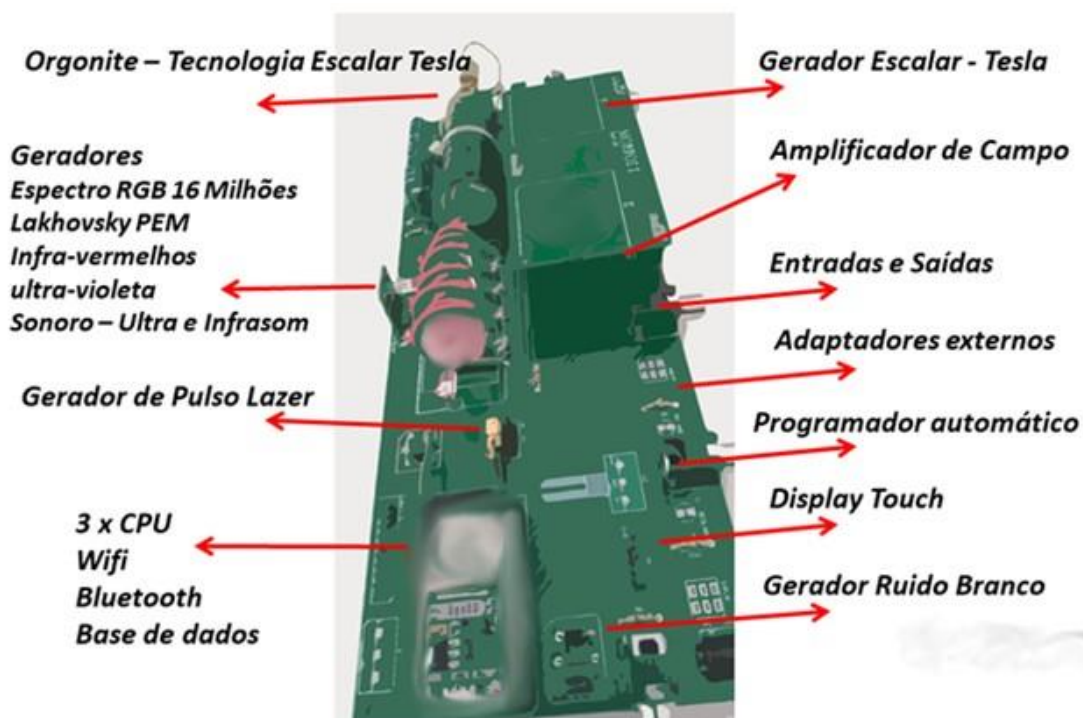

1. Processadores dedicados – funções lógicas e matemáticas 4 CPUs
   - Sistema de análise e envio único no mercado mundial
   - Processador gráfico – gerador de gráficos e imagens coloridas.
   - Núcleo Dodecagono de Cristal, conferindo acesso multidimensional
   - Algoritmos e protocolos de análise personalizados
   - constante atualização com inúmeras ferramentas, melhorias e novas aplicações para seu software interno
   - Uso totalmente independente de computador
   - Base de dados interna de índices atualizáveis
   - Bibliotecas de Florais, homeopáticos , elixires, corretores, alopatícos, Gráficos etc...
   - Múltiplos Geradores de frequências interno especializados.
     - Cromoterapia - 16 milhões de cores
     - Musicoterapia - Sons e notas musicais
     - Laser Pulsado - com controle de pulso
     - Rife
     - Pulso eletromagnético - Schumann, Geomagnéticos e Espaciais
   - Sistemas de índices automatizados
   - 3 sistemas de amplificação informacional
   - Concentrador de campo informacional
   - Replicador de Florais, homeopáticos , elixires, corretores, alopatícos etc...
   - Ecrã tátil de diversos tamanhos.
   - Bobinas especiais de ressonância de ondas Escalares Tesla
   - Sistemas internos de controle, ajustes e auto verificação.
   - Atualizações de Firmware via remota OTA, Wifi
   - Bluetooth interação com Smartphone
   - Sistema de base Radiônica universal (qualquer base, 10, 33, 44 ...)
   - Totalmente compatível com os índices de todas as listas
   - Múltiplos bancos e Box's
   - Sistema híbrido Digital e Analógico
   - Sistema de limpeza por Ultravioleta e campos eletromagnéticos
   - Gerador de infravermelhos para profundidade de campo informacional
   - Gerador de Ruído Branco
2. Múltiplos sistemas de frequência de batimento portadora controlados pelo usuário.